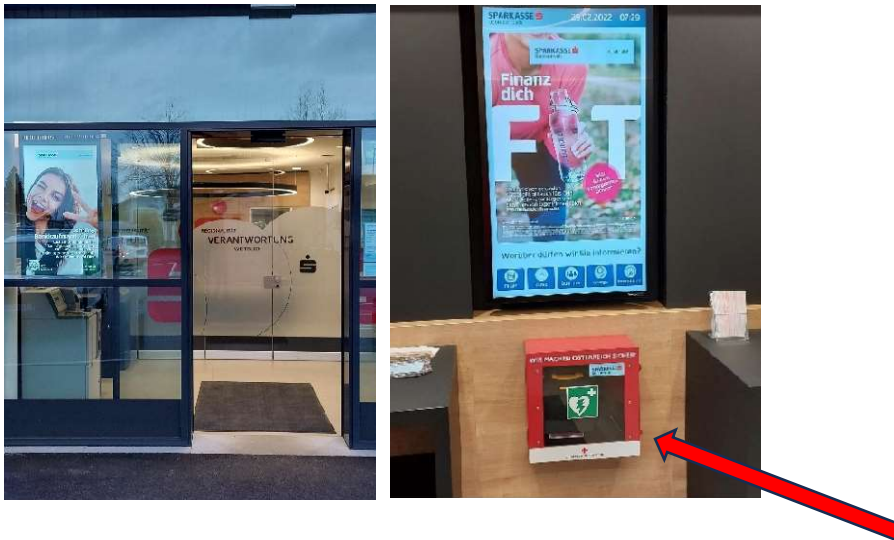

Öffentliche Defibrillator-Standorte

4490 St. Florian (Stand März 2024)

- Einsatzzentrale St. Florian, Stiftstraße 18a/b
- Allgemeine Sparkasse OÖ,
Thann Straße 35 (im Foyer, neben dem Bankomat)
- Zentrum für Betreuung und Pflege
Linzer Straße 17 (im Eingangsbereich)
- Florianhalle, Wiener Straße 44 (im Eingangsbereich)
- Sportpark St. Florian, Badstraße 1a (im
Eingangsbereich)
- Stift. St. Florian (zugänglich entweder von der
Stiftsbasilika aus vom letzten rechten Seitenaltar zum
Beichthaus - zu den Öffnungszeiten der Basilika)
bzw. vom Stiftskeller Richtung Gruft zum
Stiegenhaus
- Stift. St. Florian / im Florianer Stiftsladen, in der
Garderobe hinter dem Verkaufsraum (zugänglich nur
zu den Öffnungszeiten)
- Freiwillige Feuerwehr Rohrbach,
Wolfener Straße 15
- Freiwillige Feuerwehr
Bruck-Hausleiten 24

Einsatzzentrale St. Florian, Stiftstraße 18a/b

Allgemeine Sparkasse OÖ,
Thann Straße 35 (im Foyer, neben dem Bankomat)

Zentrum für Betreuung und Pflege
Linzer Straße 17 (im Eingangsbereich)

Florianhalle, Wiener Straße 44 (im Eingangsbereich)